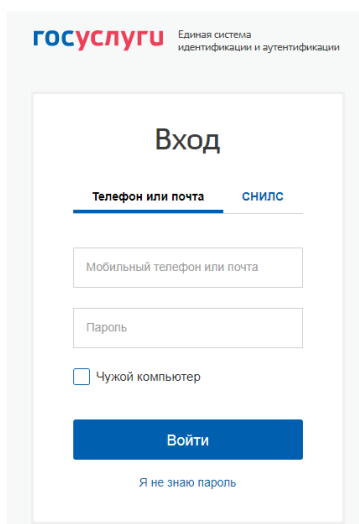

## Вход в личный кабинет сервиса «Школьное питание».

1. Войдите на сайт [ekaterinburg.rf](http://ekaterinburg.rf)

2. Нажмите «Войти в личный кабинет».

3. Нажмите «Войти».

4. Осуществить вход на сайте через ЕСИА: