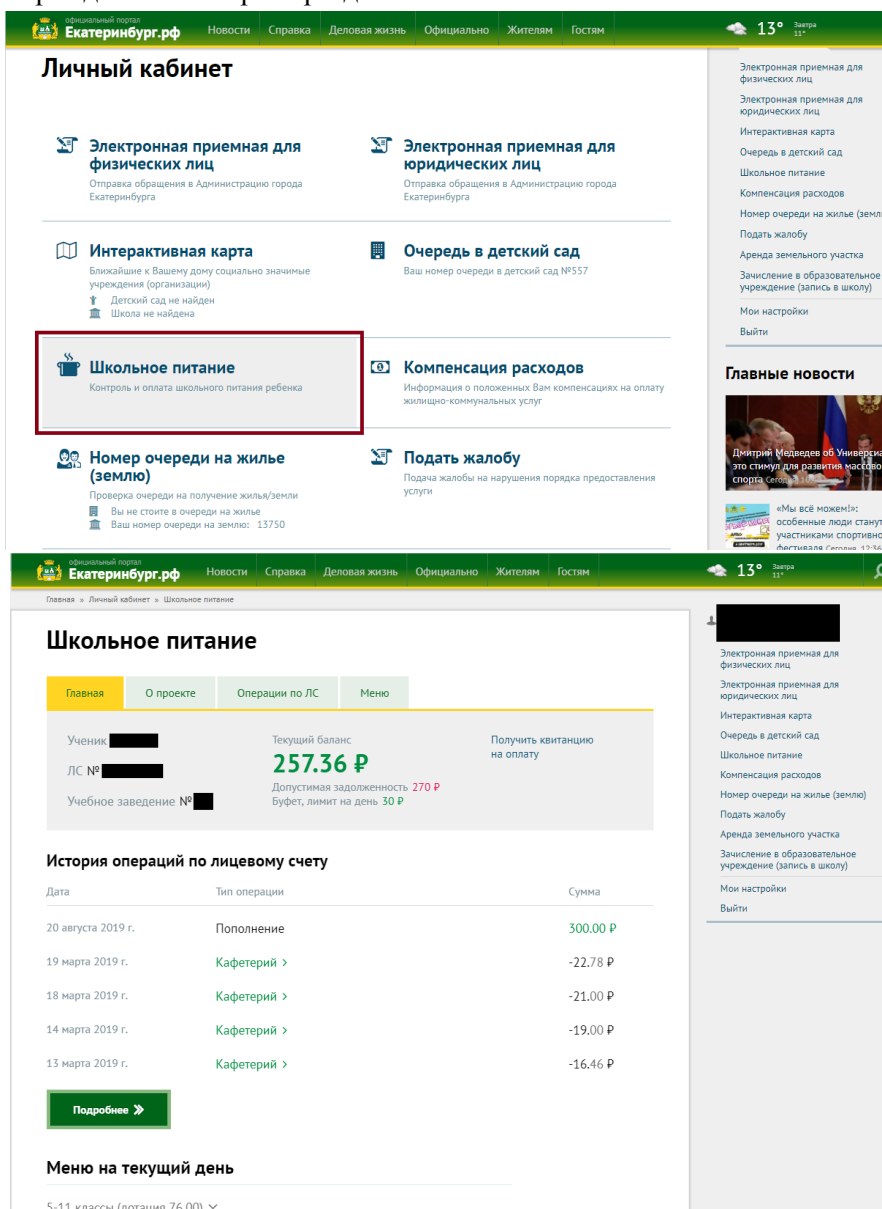

5. В личном кабинете гражданина выберите раздел «Школьное питание».