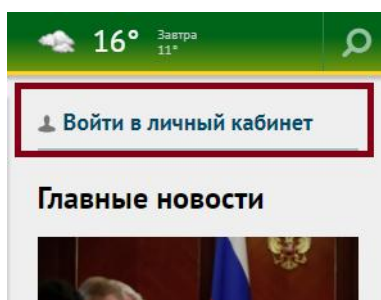

## Вход в личный кабинет сервиса «Школьное питание».

1. Войдите на сайт [ekaterinburg.rf](http://ekaterinburg.rf)

2. Нажмите «Войти в личный кабинет».

3. Нажмите «Войти».

4. Осуществить вход на сайте через ЕСИА: